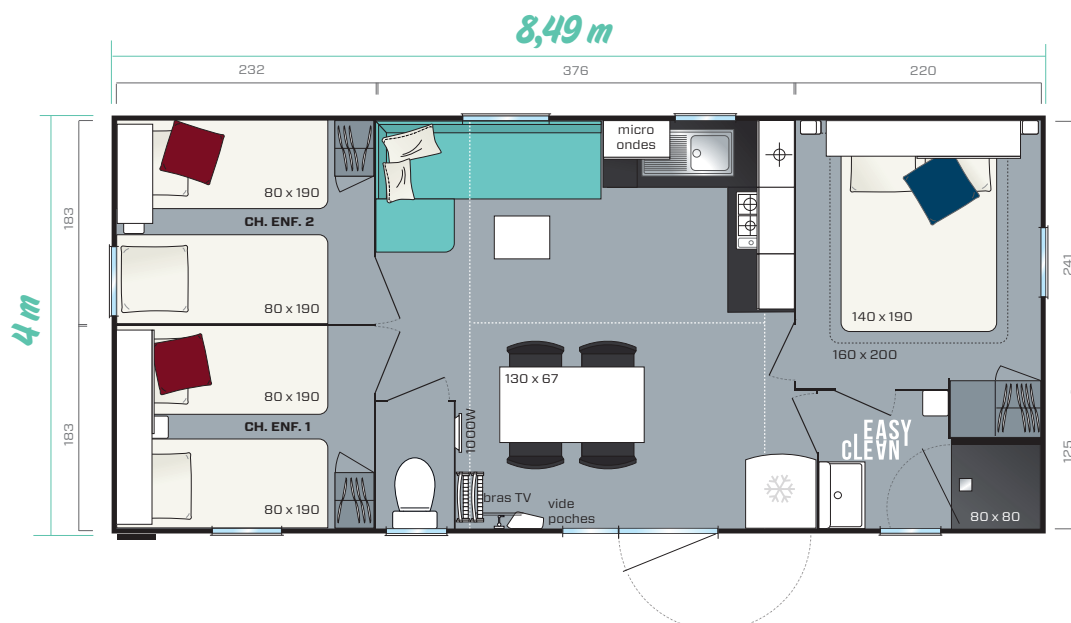

SUPER CORDELIA

2020

3 chambres
6 couchages
30,50 m²
8,49 x 4 m

Le Super Cordelia est présenté en bardage Eucalyptus en façade avant
Dimensions hors tout. Surface plancher intérieur murs. Hauteur 3,54 m

Espace et circulation aisée caractérisent ce grand modèle 3 chambres, dont l'ergonomie a été pensée pour favoriser la convivialité.

- ✦ Cuisine en angle très fonctionnelle
- ✦ Séjour avec table séparée du salon

- ✦ Grande chambre parents avec accès direct salle d'eau et large zone d'habillage